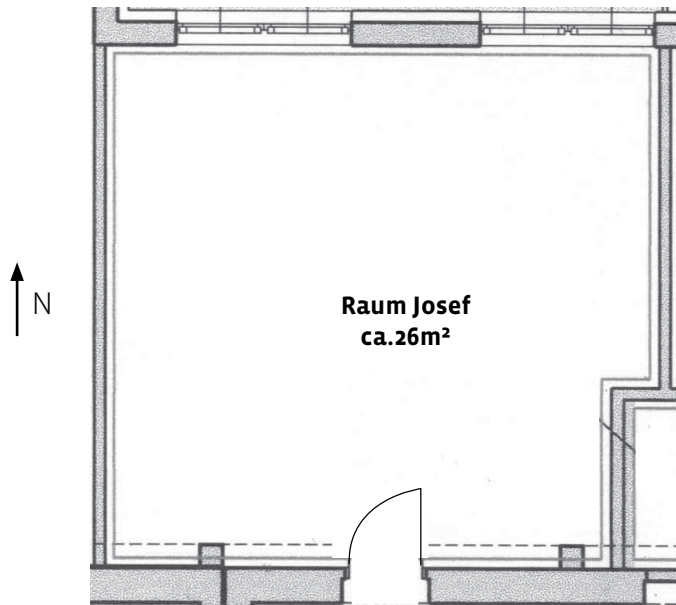

Raum Josef

- * gemütlicher und heller Gruppenraum im Südgartenhaus
- * Seminarraum Hans ist, auf gleicher Ebene, in unmittelbarer Nähe.

Gruppenraum Raum Josef:

- * ca. 26m²
- * Lichtdurchflutet
- * Pausenzone
- * Sesselkreis - 12 Personen
- * Parkettboden