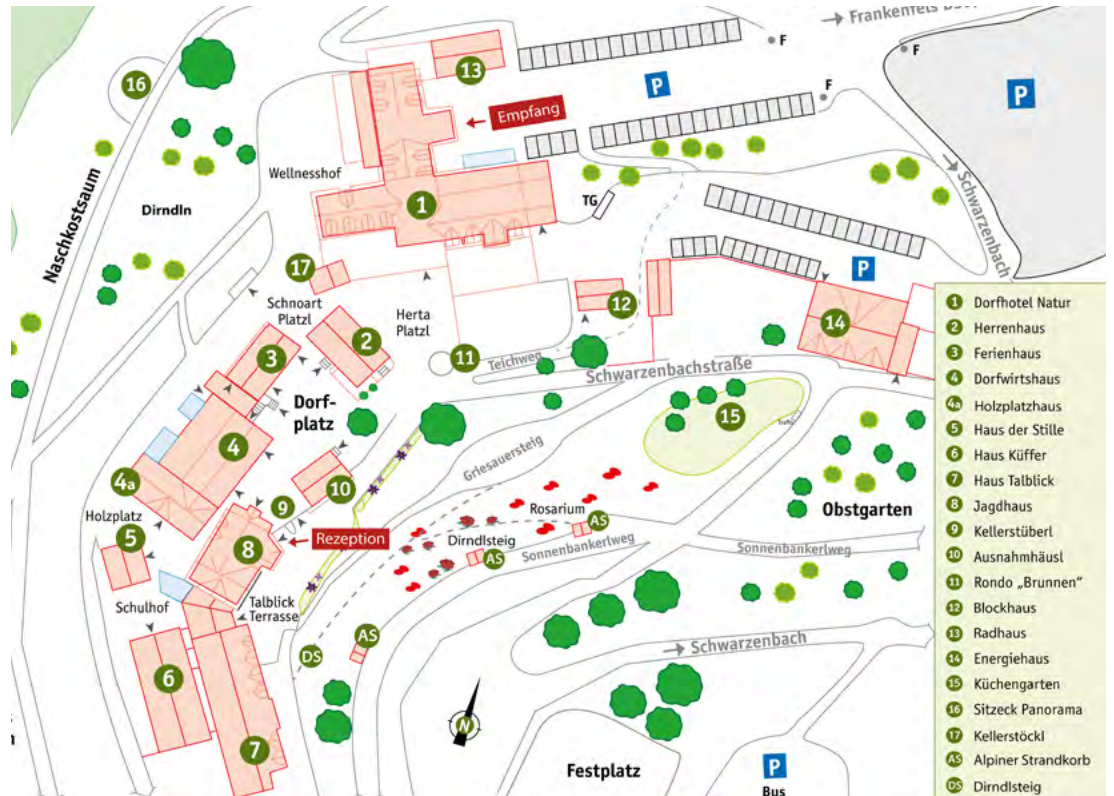

Kulinarik

- * regionale - und Wildkräuter-
spezialitäten
- * vegan und vegetarisch
- * Grill, Spanferkel
- * Holzknechtsterz
- * interaktive "Speisen"

Nutzen Sie 90 ha Wald und Wiesen für Ihr **Outdoorerlebnis**

Steinschaler Dörfli

Das Dorf für Ihr Fest

Anreise:

Leicht zu erreichen, ca. 36 km von der Autobahn A1 in St. Pölten nur 42 km von A1 Ybbs. Zeitlich in der Mitte zwischen Linz und Wien. Die öffentliche Anreise mit der heute modernen Mariazellerbahn ist einfach und komfortabel.