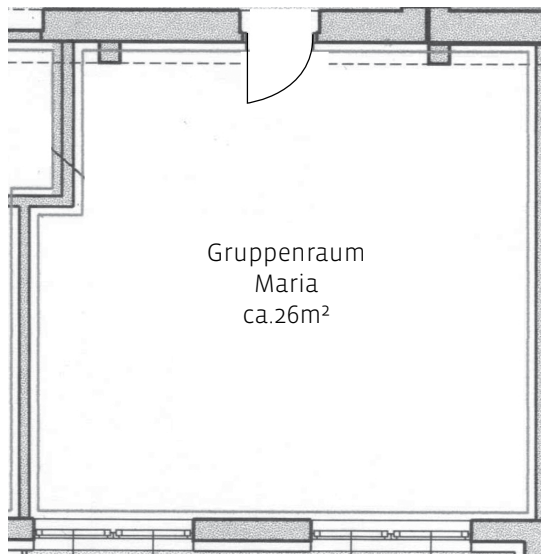

Raum Maria

- * Das Stüberl Maria befindet sich im Südgartenhaus (Kräutergeschoß)
- * gute Ergänzung als Gruppenraum zum Seminarraum Elmara. (unmittelbare Nähe)

Raum Maria:

- * ca.26m² Gruppenraum
- * Tageslicht
- * Ausgang in die Steinschaler Gärten
- * heimeliges Flair
- * Boden: Parkett

* Sesselkreis - 12 Personen

Technische Daten:

- * High-Speed Internet
- * Pausenzone
- * Gruppenarbeitsplätze im Garten

Raum: „Maria“ - Maria war der bürgerliche Vorname von „Mutter Elmara“ - geborene Maria Schnabl.